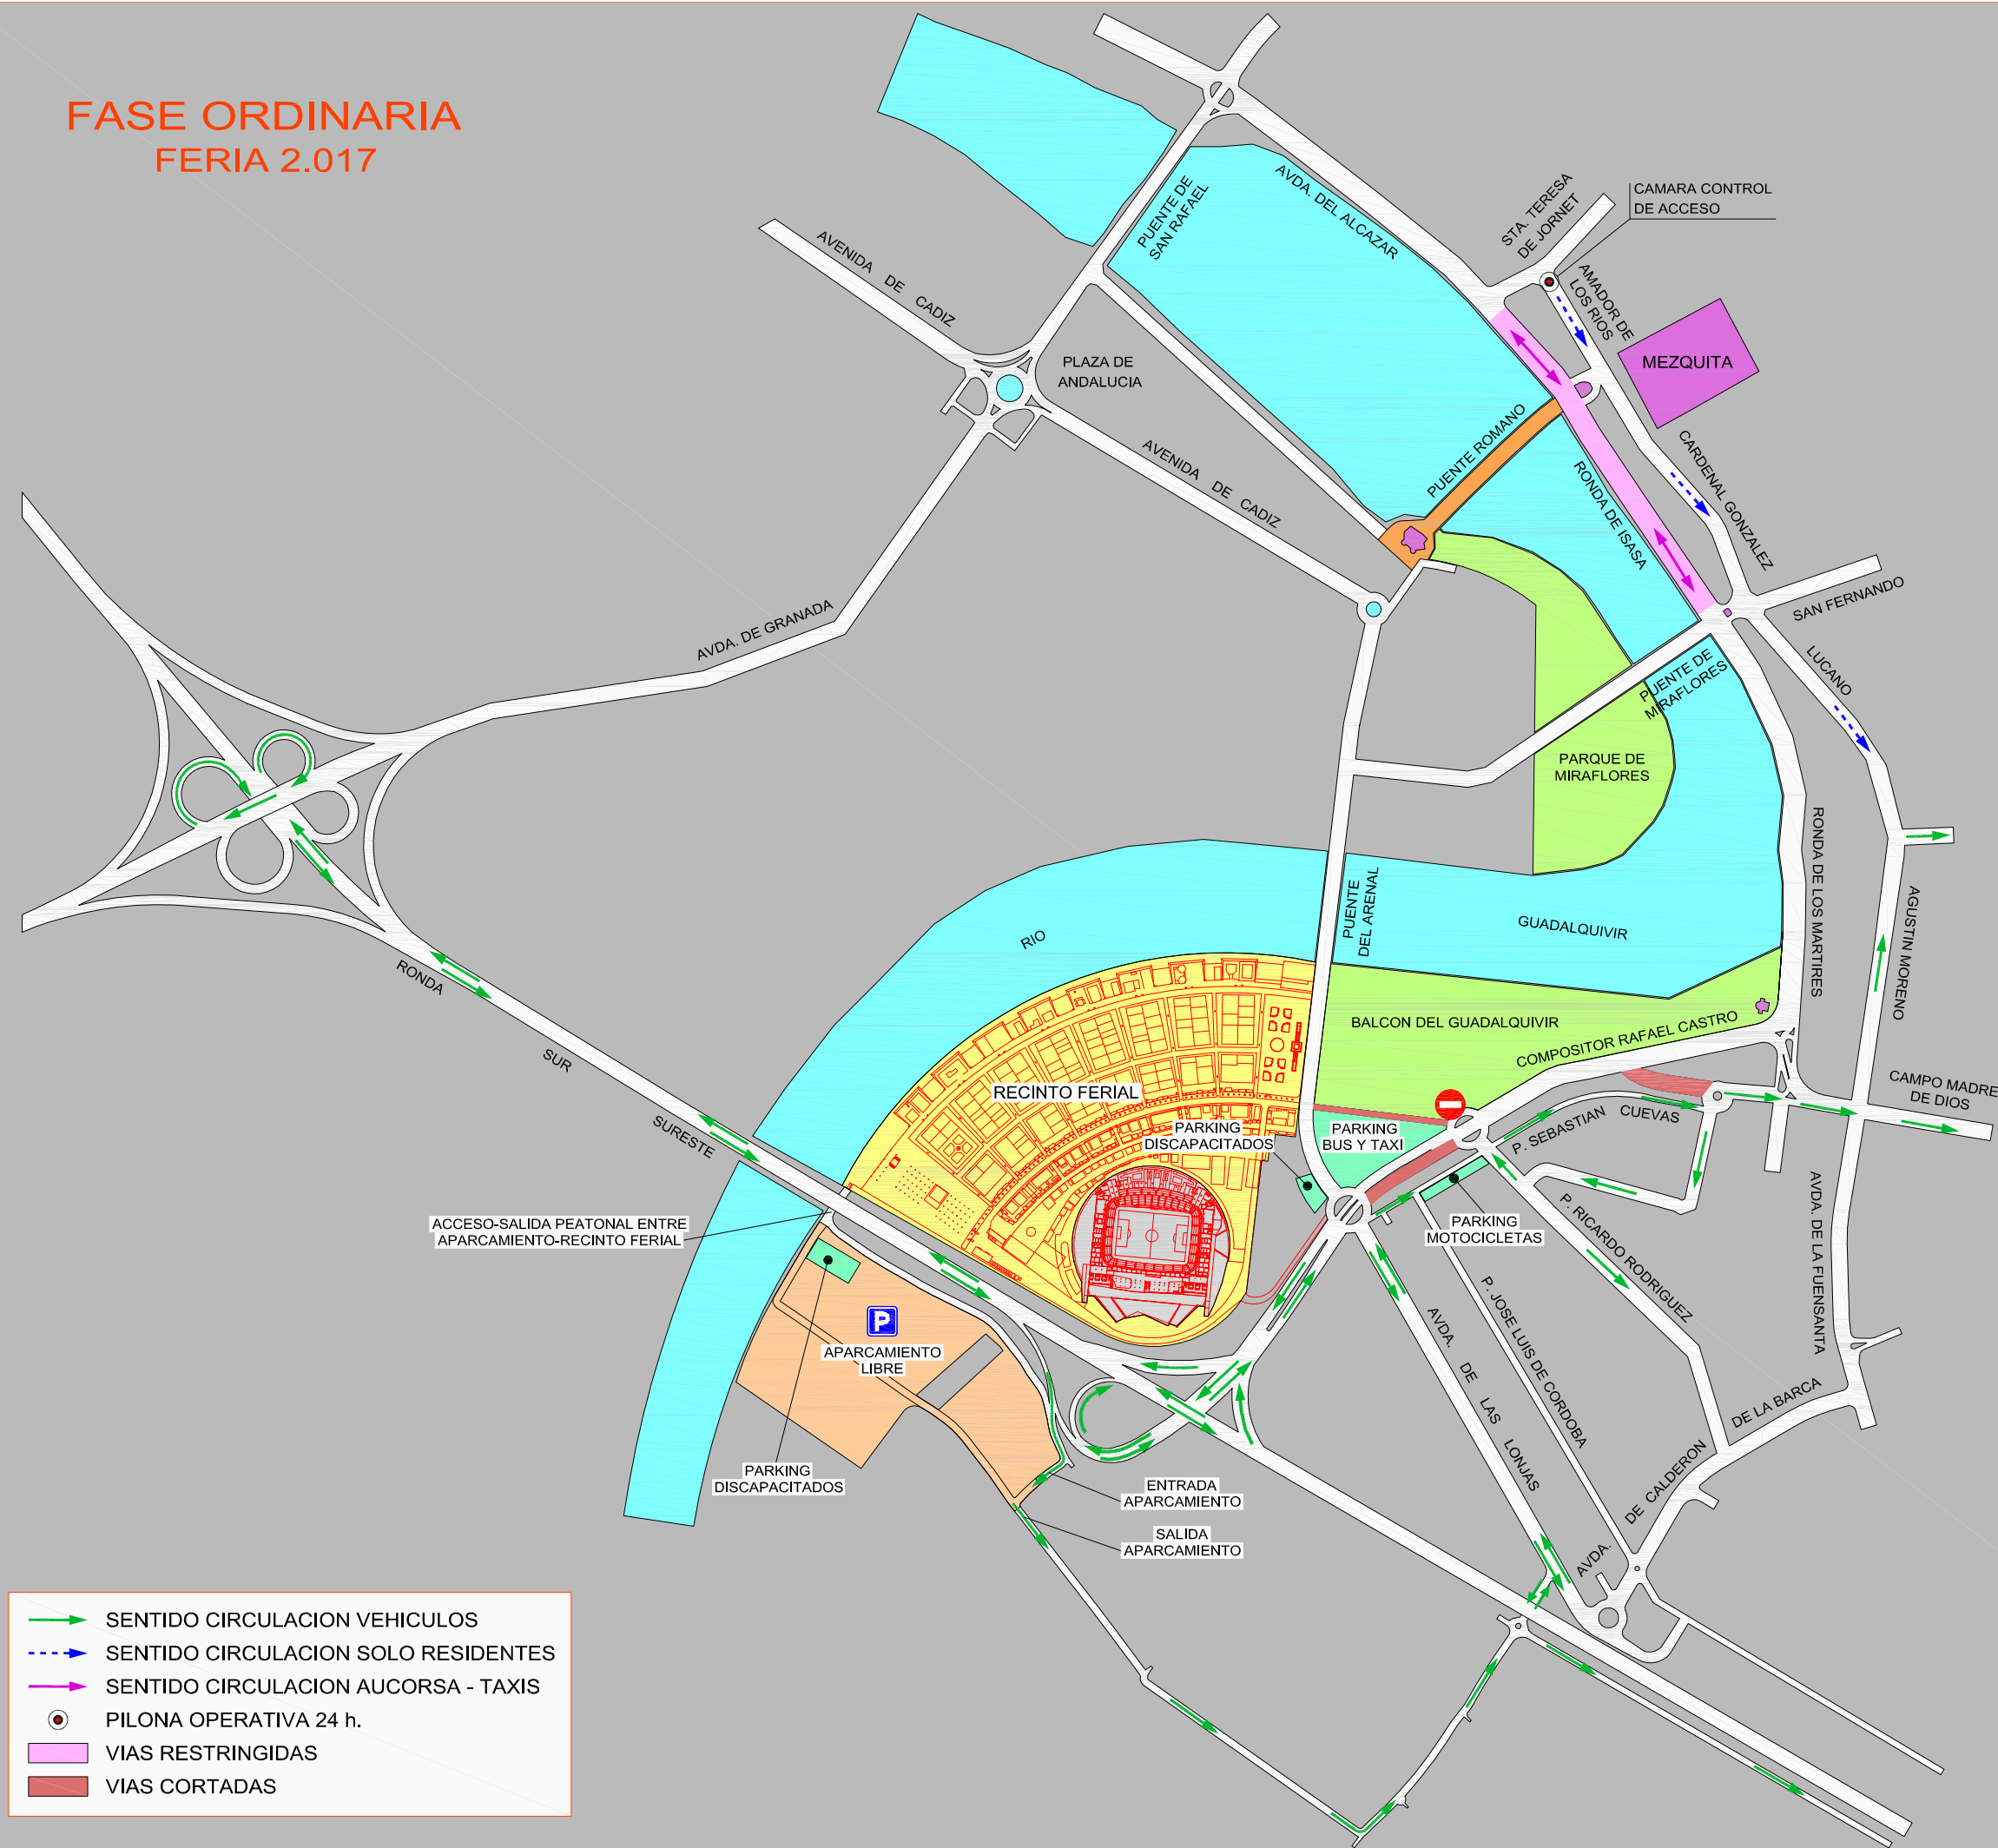

# FASE ORDINARIA FERIA 2.017

- SENTIDO CIRCULACION VEHICULOS
- SENTIDO CIRCULACION SOLO RESIDENTES
- SENTIDO CIRCULACION AUCORSA - TAXIS
- PILONA OPERATIVA 24 h.
- VIAS RESTRINGIDAS
- VIAS CORTADAS